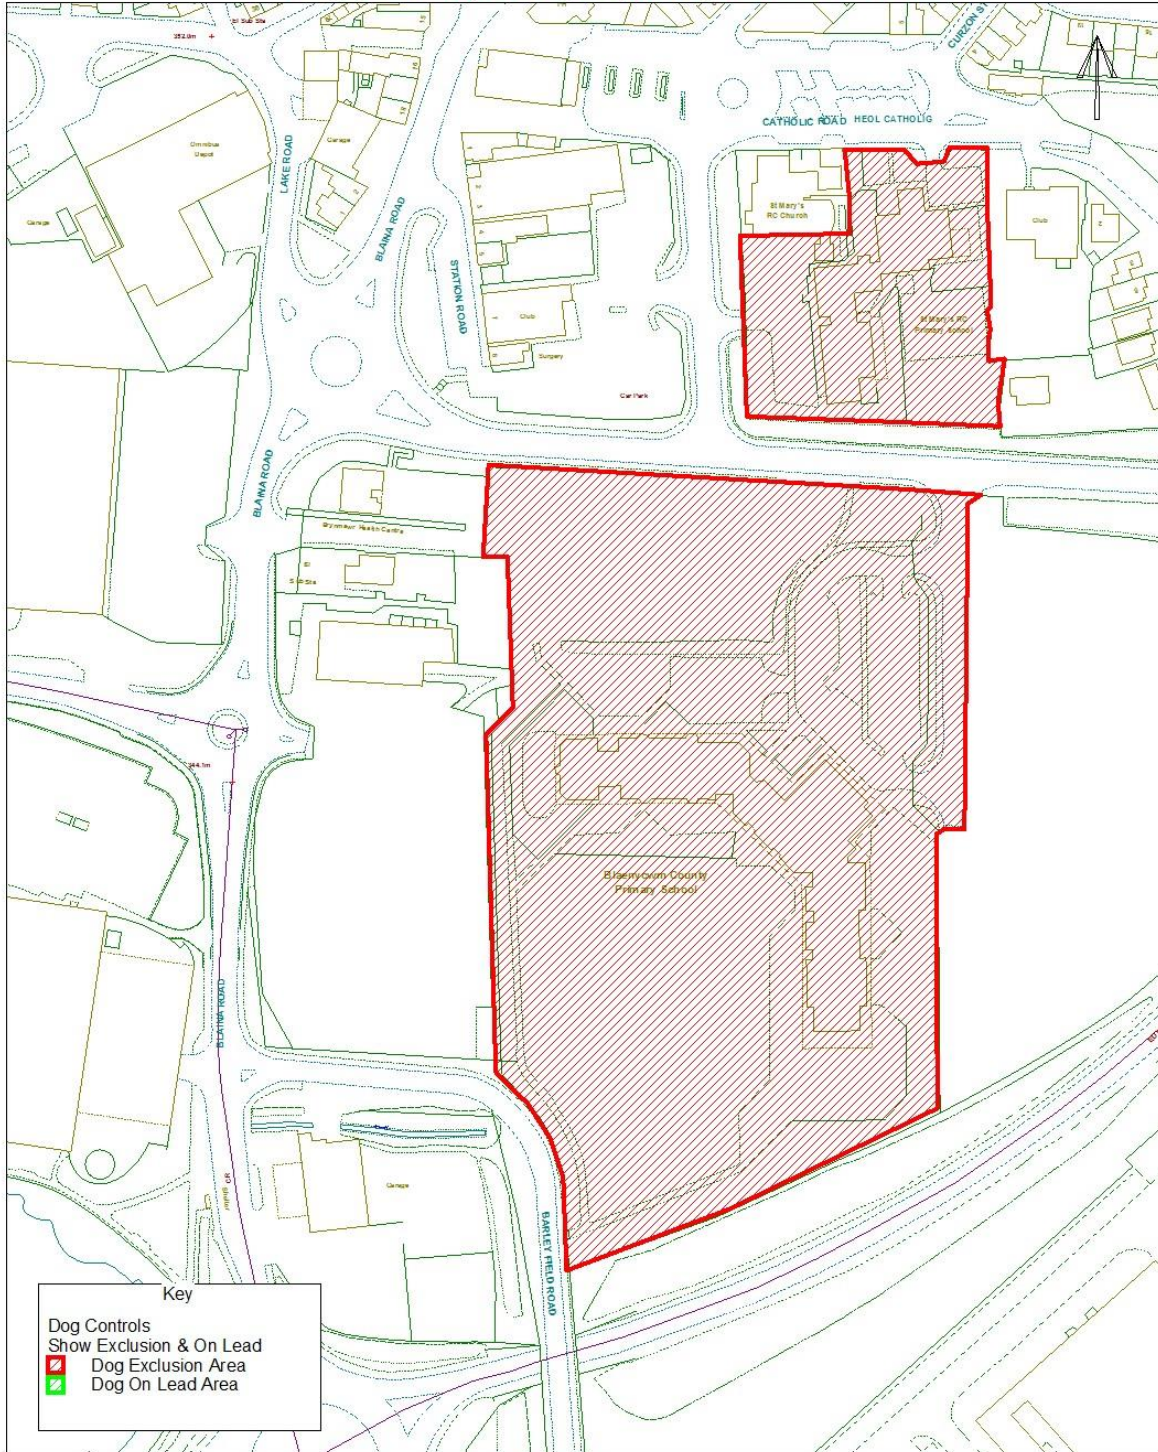

Blaenau Gwent County Borough Council

Dog Controls - Public Space Protection Order

Order Ref. No:	PSP0-DC-054 & PSP0-DC-055
Site Name:	Blaenycwm Primary School & St Mary's R.C. Primary School, Brynmawr
Eastings:	319125
Northings:	211441