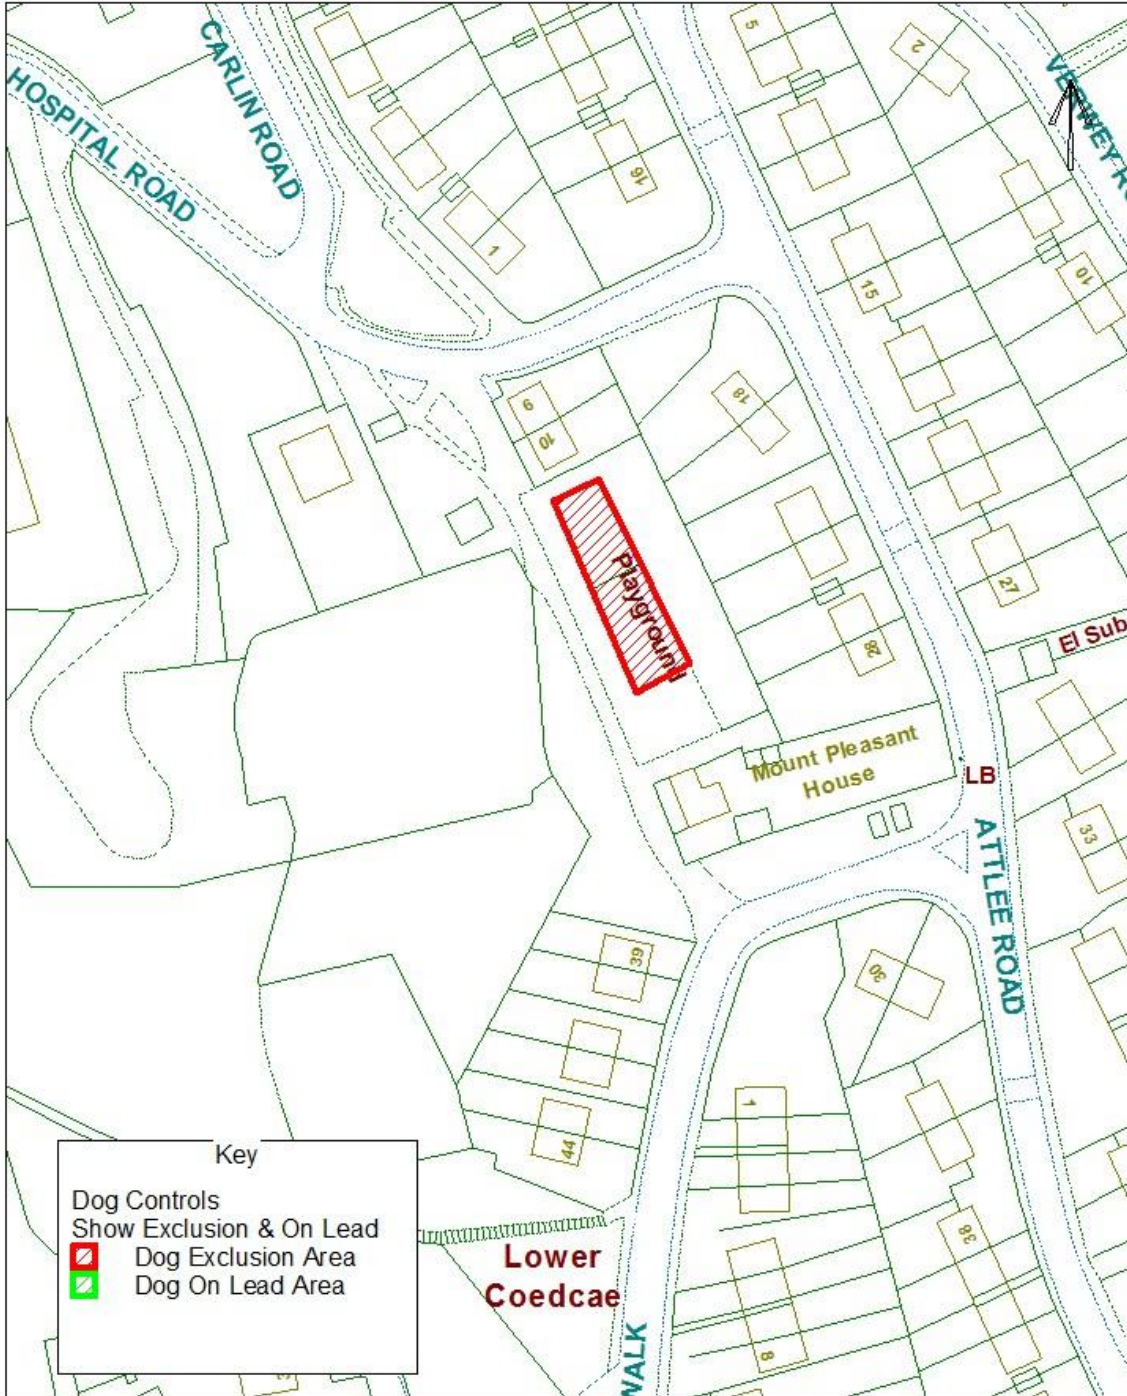

Blaenau Gwent County Borough Council

Dog Controls - Public Space Protection Order

Order Ref. No:	PSPO-DC-047
Site Name:	Playground at Atlee Road, Nantyglo
Easting:	319859
Northing:	209672