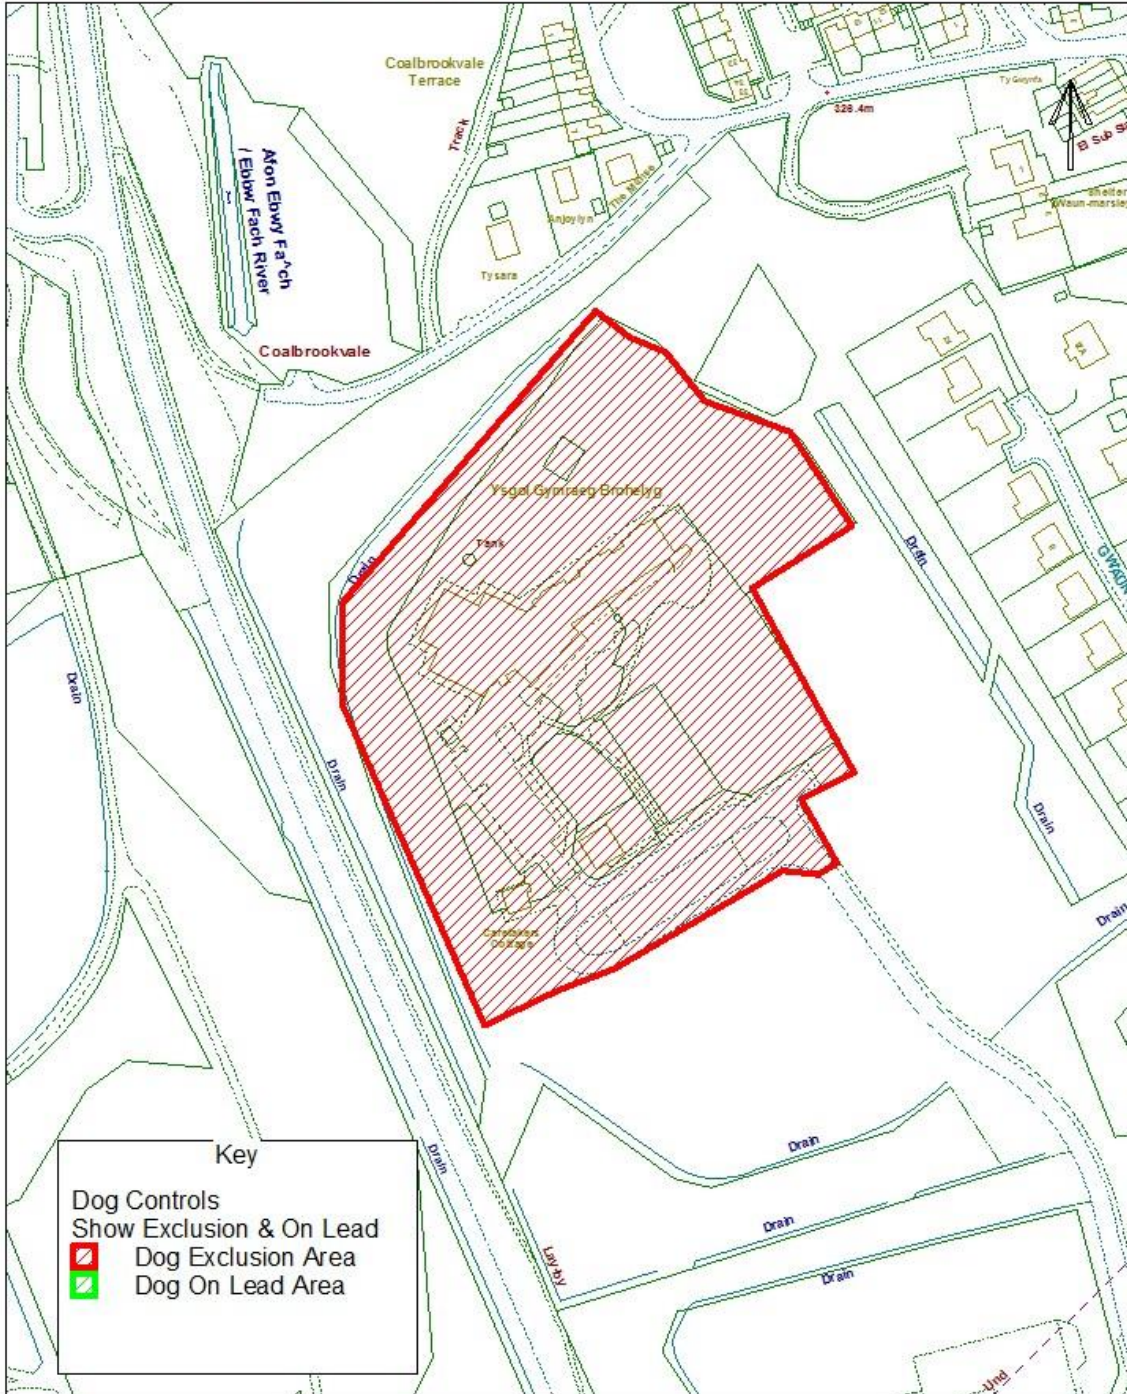

Blaenau Gwent County Borough Council

Dog Controls - Public Space Protection Order

Order Ref. No:	PSPO-DC-046
Site Name:	Ysgol Gymraeg Bro Helyg School, Nantyglo
Easting: 319455	Northing: 209340

Reproduced from the Ordnance Survey Mapping with the permission of Her Majesty's Stationary Office (C) Crown Copyright. Unauthorised reproduction infringes Crown Copyright and may lead to prosecution or civil proceedings. BGCC - LA09002L.
Agyrrwyd o Fapan'r Ordnance Survey osodol Rhwng Llyda a Mawrth (c) Howfford y Gwm. Yn eiddo aglybwrdd heb awdurdod yr eidd Howfford y Gwm a gall arwain at enydau neu oeroster sŵl. BGCC - LA09002L.