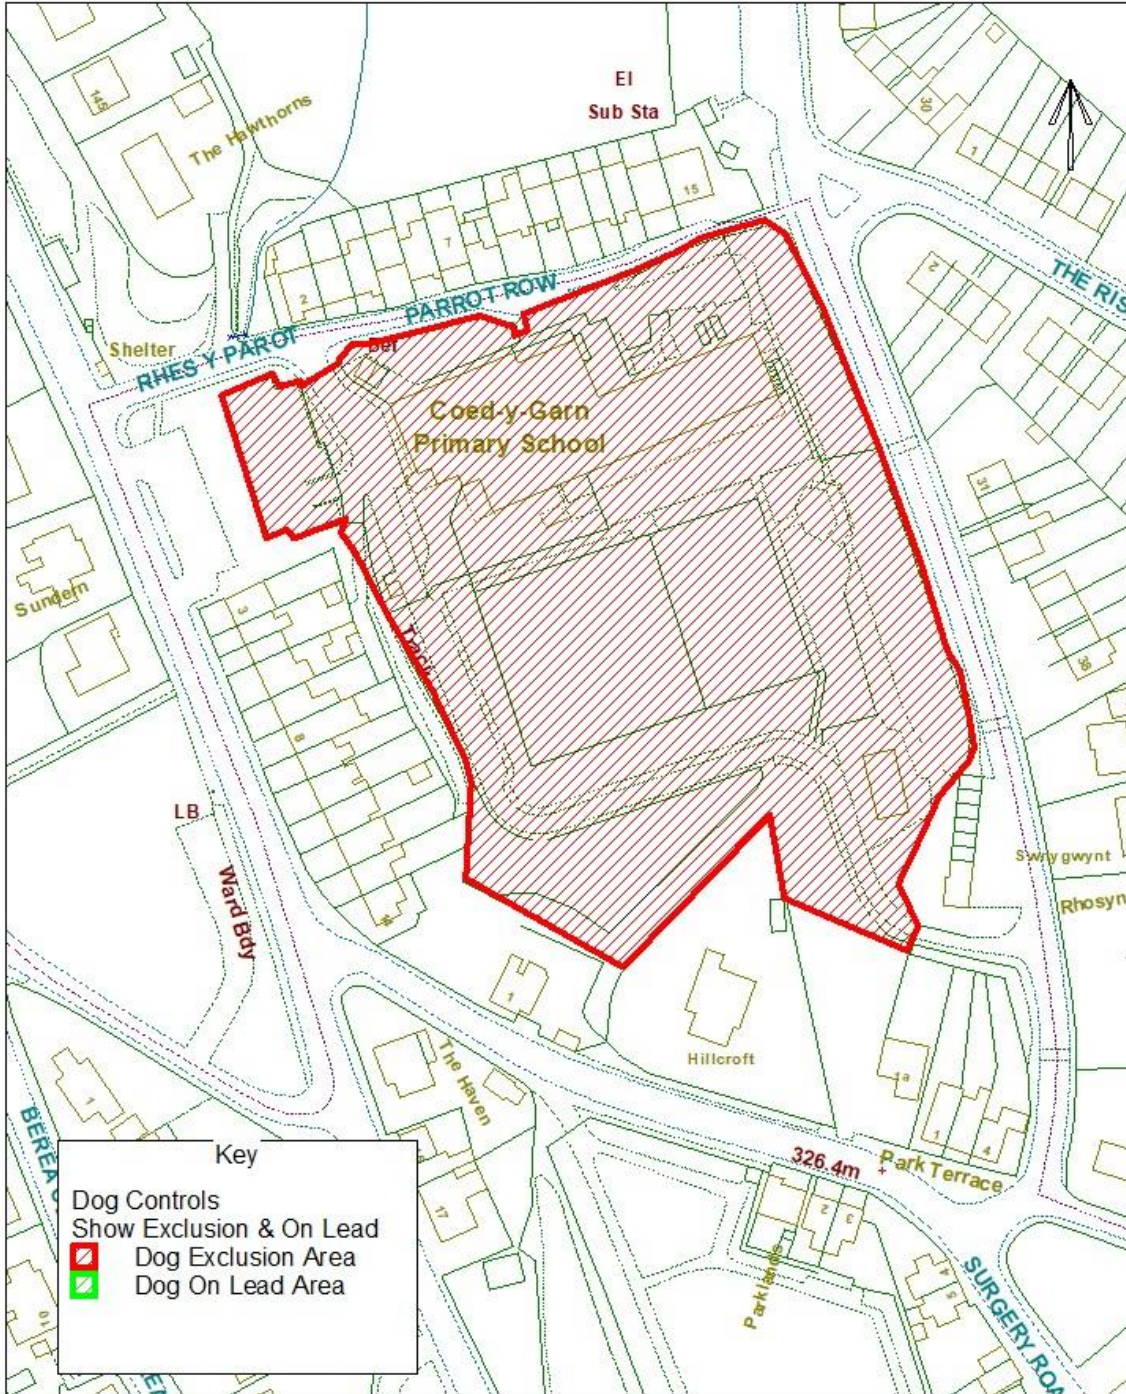

Aglybwynt o Fapan'r Ordnance Survey osodol Rhwyd-Llyda Eri (Kwadrat) o'r Howffordd y Gorn. Yn eiddo gwyblythu heb awdurdod yr eidd Howffordd y Gorn a gall arwain at enwyd neu oerostor sŵl. BGCC - LA09002L.